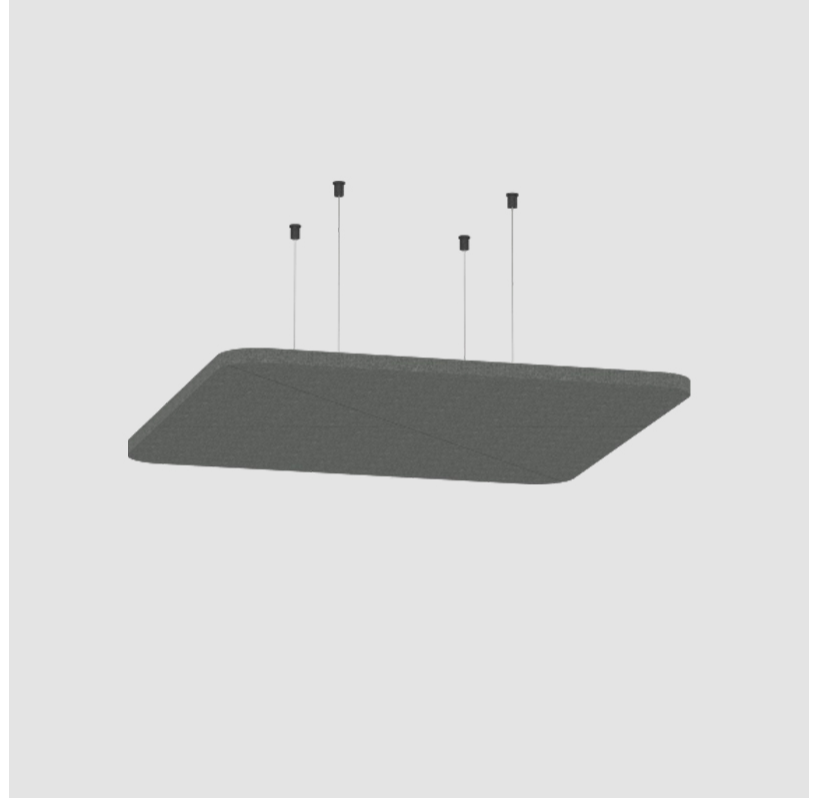

PROJECT	_____
TYPE	_____
SPECIFIER	_____
QUANTITY	_____
DATE	_____

QUANTUM ACOUSTIC PANEL SUSPENSION

A300707-

base number	Finishes (Diamond)	Finish Options	Cable Length

1. To build a product code in our configurator select the specify button on the base model # product page
2. To build a manual product code on this datasheet choose from the options listed below in blue font and add the suffix to the base model #

GENERAL

Series: Quantum Acoustic Panel
Brand: Prolicht
Division: Architectural
Mounting Type: Suspension
Mounting Location: Ceiling
Subcategory: Acoustic

PHYSICAL

Shape: Round
Length (mm): 800
Length (in): 31 1/2
Width (mm): 800
Width (in): 31 1/2
Height (mm): 24
Height (in): 15/16

Fixture Finish: [ANC](#) / [ASH](#) / [BNA](#) / [BTC](#) / [BZE](#) / [CEL](#) / [EGG](#) / [EVG](#) / [FOG](#) / [FOS](#) / [FST](#) / [FUA](#) / [IRI](#) / [IRO](#) / [KHA](#) / [LIC](#) / [LIM](#) / [MER](#) / [MSN](#) / [MUS](#) / [ONX](#) / [PEA](#) / [PLU](#) / [POL](#) / [PPY](#) / [RAY](#) / [ROY](#) / [RST](#) / [STE](#) / [SWD](#) / [TAN](#) / [TAU](#)

Holder Finish: [SSR](#) / [BKV](#) / [CWI](#) / [CRY](#) / [HAB](#) / [LAG](#) / [UFT](#) / [ITA](#) / [RUA](#) / [RUR](#) / [MIC](#) / [FTG](#) / [MYG](#) / [TWT](#) / [LOD](#) / [PUS](#) / [FRO](#) / [FUP](#) / [KIA](#) / [POP](#) / [BLS](#) / [SPG](#) / [MEY](#) / [GOH](#) / [GUM](#) / [CHC](#) / [COM](#) / [ABZ](#) / [JAG](#)

Fixture Material: Aluminum
Cable Details: [2000mm](#) / [6000mm Transparent Cable](#)

ELECTRICAL

LED

OPTICAL

RATINGS AND CERTIFICATIONS

Certified By: CSA Certified to UL and CSA Standards
IP rating: IP20